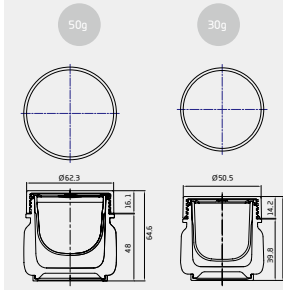

R SERIES

Emulsion

CSR130-P

- Materials
- Cap : PETG
- Container : PETG / PP
- Shoulder : ABS
- Base : ABS
- Volume : 120ml
- Components : 6pcs
- Referred Items : Emulsion

Essence
(Airless)

CSR50-A

- Materials
- Cap : PETG
- Container : PETG / PP
- Shoulder : ABS
- Base : ABS
- Volume : 50ml
- Components : 6pcs
- Referred Items : Emulsion

Cream

CSQ 50-C

- Materials
- Cap : ABS
- Container : PETG / PP
- Lid : LLDPE
- Base : ABS
- Volume : 50g
- Components : 5pcs
- Referred Items : Cream

CSR30-C

- Materials
- Cap : ABS
- Container : PETG / PP
- Lid : LLDPE
- Base : ABS
- Volume : 50g
- Components : 5pcs
- Referred Items : Cream