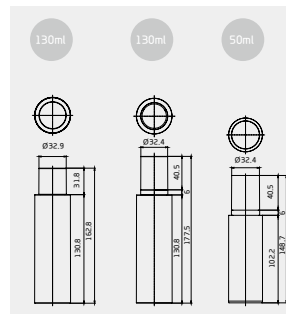

CSC 130-RS
130ml

CSC 130-RP
130ml

CSC 50-RP
50ml

Cream

CSCD 50-RU

- Materials
- Cap : ABS/PP
- Container : PMMA/PP
- Lid : LLDPE
- Volume : 50g
- Components : 5pcs
- Referred Items : Cream

CSCD 30-RU

- Materials
- Cap : ABS/PP
- Container : PMMA/PP
- Lid : LLDPE
- Volume : 20g or 30g
- Components : 5pcs
- Referred Items : Cream