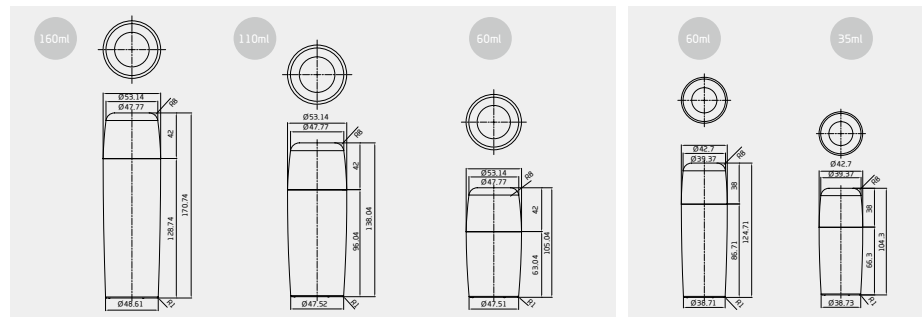

CSJ 35-A

- Materials
- Cap : PP
- Container : PP/LLDPE
- Pump : PP
- Volume : 35ml
- Components : 4pcs
- Referred Items : Essence

CSJB 160-A
160ml

CSJB 110-A
110ml

CSJB 60-A
60ml

CSJ 60-A
60ml

CSJ 35-A
35ml