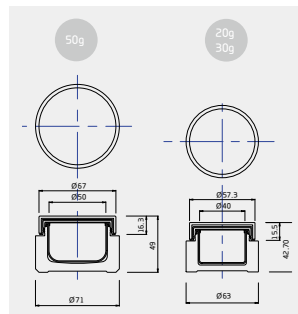

C-3 SERIES

Dispenser Pump (Screw & Pump & Airless)

CSC 130-RS

- Materials
- Cap : ABS/PP
- Container : PETG
- Plug : LDPE
- Volume : 130ml
- Components : 4pcs
- Referred Items : Toner & Emulsion

CSC 130-RP

- Materials
- Cap : PETG
- Container : PETG
- Shoulder : ABS
- Volume : 130ml
- Components : 5pcs
- Referred Items : Toner & Emulsion

CSC 50-RP

- Materials
- Cap : PETG
- Container : PETG/PP/LLDPE/ABS
- Shoulder : ABS
- Volume : 50ml
- Components : 5pcs
- Referred Items : Cream

Cream

CSCD 50-RU

- Materials
- Cap : ABS/PP
- Container : PMMA/PP
- Lid : LLDPE
- Volume : 50g
- Components : 5pcs
- Referred Items : Cream

CSCD 30-RU

- Materials
- Cap : ABS/PP
- Container : PMMA/PP
- Lid : LLDPE
- Volume : 20g or 30g
- Components : 5pcs
- Referred Items : Cream

CSC 50-DWC

- Materials
- Cap : ABS/PP
- Container : PMMA/PP
- Lid : LLDPE
- Volume : 50g
- Components : 5pcs
- Referred Items : Cream

CSCD 50-RY

- Materials
- Cap : PMMA/ABS
- Container : PMMA/PP
- Lid : LLDPE
- Volume : 50g
- Components : 5pcs
- Referred Items : Cream

CSCD 30-RY

- Materials
- Cap : PMMA/ABS
- Container : PMMA/PP
- Lid : LLDPE
- Volume : 20g or 30g
- Components : 5pcs
- Referred Items : Cream