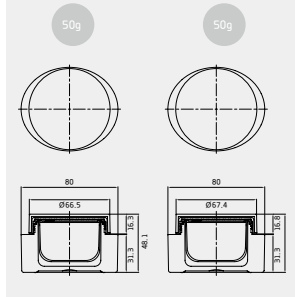

CSF 50-RU

- Materials
- Cap : PMMA/ABS
- Container : PMMA/PP
- Lid : LLDPE
- Volume : 50g
- Components : 5pcs
- Referred Items : Cream