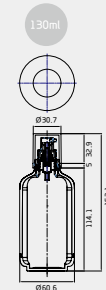

R SERIES

Emulsion

CSR130-P

- Materials
- Cap : PETG
- Container : PETG / PP
- Shoulder : ABS
- Base : ABS
- Volume : 120ml
- Components : 6pcs
- Referred Items : Emulsion

Essence
(Airless)

CSR50-A

- Materials
- Cap : PETG
- Container : PETG / PP
- Shoulder : ABS
- Base : ABS
- Volume : 50ml
- Components : 6pcs
- Referred Items : Emulsion

Cream

CSQ 50-C

- Materials
- Cap : ABS
- Container : PETG / PP
- Lid : LLDPE
- Base : ABS
- Volume : 50g
- Components : 5pcs
- Referred Items : Cream

CSR30-C

- Materials
- Cap : ABS
- Container : PETG / PP
- Lid : LLDPE
- Base : ABS
- Volume : 50g
- Components : 5pcs
- Referred Items : Cream