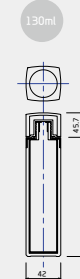

CSA 50-J
50g

CSA 30-J
20g, 30g

CSA 15-J
15g

CSA 45-J
45ml

CSA 35-J
35ml

CSA 25-J
25ml

B SERIES

Toner & Emulsion (Screw type & Pump type)

Cream

CSB 50-C

- Materials
- Cap : PMMA/PP
- Container : PMMA/PP
- Shoulder : ABS
- Lid : LLDPE
- Volume : 50g
- Components : 6pcs
- Referred Items : Cream

CSB 30-C

- Materials
- Cap : PMMA/PP
- Container : PMMA/PP
- Shoulder : ABS
- Lid : LLDPE
- Volume : 15g or 30g
- Components : 6pcs
- Referred Items : Cream