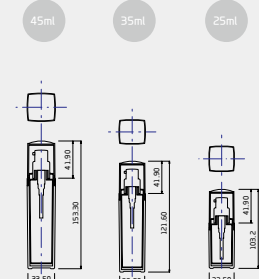

A-4 SERIES

Toner & Emulsion (Pump type)

CSA 130-J

- Materials
- Cap : ABS
- Cap Decoration : PMMA
- Container : PMMA/PETG
- Shoulder : ABS
- Volume : 130ml
- Components : 6pcs
- Referred Items : Toner & Emulsion

CSA 110-J

- Materials
- Cap : ABS
- Cap Decoration : PMMA
- Container : PMMA/PETG
- Shoulder : ABS
- Volume : 110ml
- Components : 6pcs
- Referred Items : Toner & Emulsion

Cream

CSA 50-J

- Materials
- Cap : ABS/ABS
- Cap Decoration : PMMA
- Container : PMMA/PP
- Lid : LLDPE
- Volume : 50g
- Components : 6pcs
- Referred Items : Cream

CSA 30-J

- Materials
- Cap : ABS/ABS
- Cap Decoration : PMMA
- Container : PMMA/PP
- Lid : LLDPE
- Volume : 20g or 30g
- Components : 6pcs
- Referred Items : Cream

CSA 15-J

- Materials
- Cap : ABS/ABS
- Cap Decoration : PMMA
- Container : PMMA/PP
- Lid : LLDPE
- Volume : 15g
- Components : 6pcs
- Referred Items : Cream

Dispenser Pump

CSA 45-J

- Materials
- Cap : ABS
- Cap Decoration : PMMA
- Container : PMMA/PETG
- Shoulder : ABS
- Volume : 45ml
- Components : 6pcs
- Referred Items : Serum & Foundation

CSA 35-J

- Materials
- Cap : ABS
- Cap Decoration : PMMA
- Container : PMMA/PETG
- Shoulder : ABS
- Volume : 35ml
- Components : 6pcs
- Referred Items : Serum & Foundation

CSA 25-J

- Materials
- Cap : ABS
- Cap Decoration : PMMA
- Container : PMMA/PETG
- Shoulder : ABS
- Volume : 25ml
- Components : 6pcs
- Referred Items : Serum & Foundation