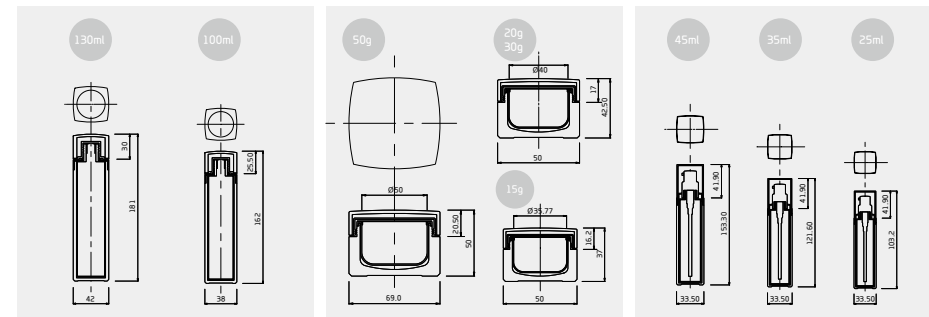

CSA 130-S
130ml

CSA 100-S
100ml

CSA 50-C
50g

CSA 30-C
20g, 30g

CSA 15-C
15g

CSA 45-P
45ml

CSA 35-P
35ml

CSA 25-P
25ml