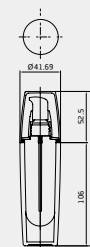

50ml

CSL 30-P
30ml