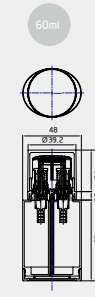

F-2 SERIES

Dispenser Pump (Dual Chambered Bottle)

CSF 100-DU

- Materials
- Cap : PETG
- Container : PETG
- Shoulder : ABS
- Base : ABS
- Volume : 100ml(50ml/50ml)
- Components : 7pcs
- Referred Items : Essence

CSF60-DU

- Materials
- Cap : PETG
- Container : PETG
- Shoulder : ABS
- Base : ABS
- Volume : 60ml(30ml/30ml)
- Components : 7pcs
- Referred Items : Essence

Cream

CSF 50-RC

- Materials
- Cap : PMMA / ABS
- Container : PMMA / PP
- Lid : LLDPE
- Volume : 50g
- Components : 5pcs
- Referred Items : Cream

CSF 50-RU

- Materials
- Cap : PMMA/ABS
- Container : PMMA/PP
- Lid : LLDPE
- Volume : 50g
- Components : 5pcs
- Referred Items : Cream