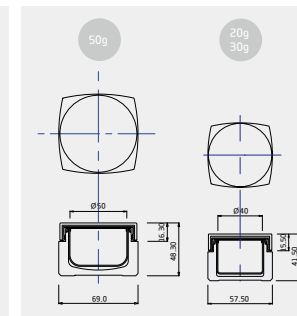

Toner & Emulsion (Pump type)

CSA 130-P

- Materials
- Cap : PETG
- Container : PMMA/PETG
- Shoulder : ABS
- Volume : 130ml, 100ml
- Components : 5pcs
- Referred Items : Toner & Emulsion

CSA 100-P

- Materials
- Cap : PETG
- Container : PMMA/PETG
- Shoulder : ABS
- Volume : 100ml
- Components : 5pcs
- Referred Items : Toner & Emulsion

Cream

CSA 50-RY

- Materials
- Cap : PMMA/ABS
- Container : PMMA/PP
- Lid : LLDPE
- Volume : 50g
- Components : 5pcs
- Referred Items : Cream

CSA 30-RY

- Materials
- Cap : PMMA/ABS
- Container : PMMA/PP
- Lid : LLDPE
- Volume : 20g or 30g
- Components : 5pcs
- Referred Items : Cream

CSA 50-RU

- Materials
- Cap : ABS/PP
- Container : PMMA/PP
- Lid : LLDPE
- Volume : 50g
- Components : 5pcs
- Referred Items : Cream

CSA 30-RU

- Materials
- Cap : ABS/PP
- Container : PMMA/PP
- Lid : LLDPE
- Volume : 20g or 30g
- Components : 5pcs
- Referred Items : Cream