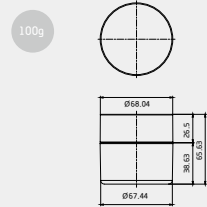

Cream

CSK 100-NC

- Materials
- Cap : PP
- Container : PP
- Lid : PP
- Volume : 100g
- Components : 3pcs
- Referred Items : Cream

CSK 50-NC

- Materials
- Cap : PP
- Container : PP
- Lid : PP
- Volume : 50g
- Components : 3pcs
- Referred Items : Cream

CSK 50-C

- Materials
- Cap : GPPS
- Container : GPPS
- Lid : PVC
- Volume : 50g
- Components : 3pcs
- Referred Items : Cream

CSK 30-C

- Materials
- Cap : GPPS
- Container : GPPS
- Lid : PVC
- Volume : 30g
- Components : 3pcs
- Referred Items : Cream

CSK 5-C

- Materials
- Cap : GPPS
- Container : GPPS
- Volume : 5g
- Components : 2pcs
- Referred Items : Cream