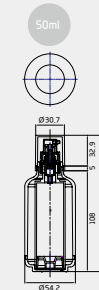

R SERIES

Emulsion

CSR130-P

- Materials
- Cap : PETG
- Container : PETG / PP
- Shoulder : ABS
- Base : ABS
- Volume : 120ml
- Components : 6pcs
- Referred Items : Emulsion

Essence
(Airless)

CSR50-A

- Materials
- Cap : PETG
- Container : PETG / PP
- Shoulder : ABS
- Base : ABS
- Volume : 50ml
- Components : 6pcs
- Referred Items : Emulsion

Cream

CSQ 50-C

- Materials
- Cap : ABS
- Container : PETG / PP
- Lid : LLDPE
- Base : ABS
- Volume : 50g
- Components : 5pcs
- Referred Items : Cream

CSR30-C

- Materials
- Cap : ABS
- Container : PETG / PP
- Lid : LLDPE
- Base : ABS
- Volume : 50g
- Components : 5pcs
- Referred Items : Cream