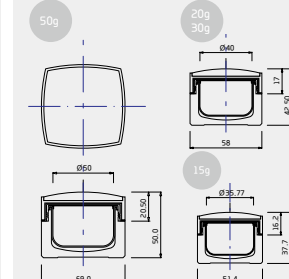

A-4 SERIES

Toner & Emulsion (Pump type)

CSA 130-J

- Materials
- Cap : ABS
- Cap Decoration : PMMA
- Container : PMMA/PETG
- Shoulder : ABS
- Volume : 130ml
- Components : 6pcs
- Referred Items : Toner & Emulsion

CSA 110-J

- Materials
- Cap : ABS
- Cap Decoration : PMMA
- Container : PMMA/PETG
- Shoulder : ABS
- Volume : 110ml
- Components : 6pcs
- Referred Items : Toner & Emulsion

Cream

CSA 50-J

- Materials
- Cap : ABS/ABS
- Cap Decoration : PMMA
- Container : PMMA/PP
- Lid : LLDPE
- Volume : 50g
- Components : 6pcs
- Referred Items : Cream

CSA 30-J

- Materials
- Cap : ABS/ABS
- Cap Decoration : PMMA
- Container : PMMA/PP
- Lid : LLDPE
- Volume : 20g or 30g
- Components : 6pcs
- Referred Items : Cream

CSA 15-J

- Materials
- Cap : ABS/ABS
- Cap Decoration : PMMA
- Container : PMMA/PP
- Lid : LLDPE
- Volume : 15g
- Components : 6pcs
- Referred Items : Cream

Dispenser Pump

CSA 45-J

- Materials
- Cap : ABS
- Cap Decoration : PMMA
- Container : PMMA/PETG
- Shoulder : ABS
- Volume : 45ml
- Components : 6pcs
- Referred Items : Serum & Foundation

CSA 35-J

- Materials
- Cap : ABS
- Cap Decoration : PMMA
- Container : PMMA/PETG
- Shoulder : ABS
- Volume : 35ml
- Components : 6pcs
- Referred Items : Serum & Foundation

CSA 25-J

- Materials
- Cap : ABS
- Cap Decoration : PMMA
- Container : PMMA/PETG
- Shoulder : ABS
- Volume : 25ml
- Components : 6pcs
- Referred Items : Serum & Foundation