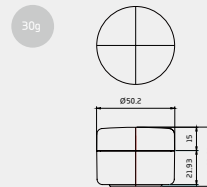

CSK 30-C

- Materials
- Cap : GPPS
- Container : GPPS
- Lid : PVC
- Volume : 30g
- Components : 3pcs
- Referred Items : Cream