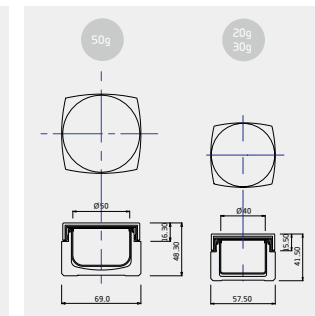

Toner & Emulsion (Pump type)

CSA 130-P

- Materials
- Cap : PETG
- Container : PMMA/PETG
- Shoulder : ABS
- Volume : 130ml, 100ml
- Components : 5pcs
- Referred Items : Toner & Emulsion

CSA 100-P

- Materials
- Cap : PETG
- Container : PMMA/PETG
- Shoulder : ABS
- Volume : 100ml
- Components : 5pcs
- Referred Items : Toner & Emulsion

Cream

CSA 50-RY

- Materials
- Cap : PMMA/ABS
- Container : PMMA/PP
- Lid : LLDPE
- Volume : 50g
- Components : 5pcs
- Referred Items : Cream

CSA 30-RY

- Materials
- Cap : PMMA/ABS
- Container : PMMA/PP
- Lid : LLDPE
- Volume : 20g or 30g
- Components : 5pcs
- Referred Items : Cream

CSA 50-RU

- Materials
- Cap : ABS/PP
- Container : PMMA/PP
- Lid : LLDPE
- Volume : 50g
- Components : 5pcs
- Referred Items : Cream

CSA 30-RU

- Materials
- Cap : ABS/PP
- Container : PMMA/PP
- Lid : LLDPE
- Volume : 20g or 30g
- Components : 5pcs
- Referred Items : Cream