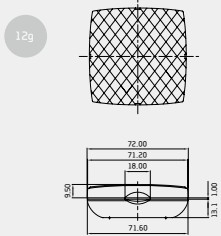

M SERIES

N SERIES

Compact

CSM 12-J

- Materials
- Decorating Plate : PETG
- Outer Case : ABS
- Cover : PETG
- Magnet Type
- Volume : 12g
- Components : 6pcs
- Referred Items : Compact

CSM 12-C

- Materials
- Outer Case : ABS
- Cover : PETG
- Magnet Type
- Volume : 12g
- Components : 5pcs
- Referred Items : Compact

Cream

CSN 50-C

- Materials
- Outer Cap : PETG
- Inner Cap : PP
- Jar : PP
- Lid : LLDPE
- Volume : 50g
- Components : 4pcs
- Referred Items : Cream

CSN 30-C

- Materials
- Outer Cap : PETG
- Inner Cap : PP
- Jar : PP
- Lid : LLDPE
- Volume : 30g
- Components : 4pcs
- Referred Items : Cream