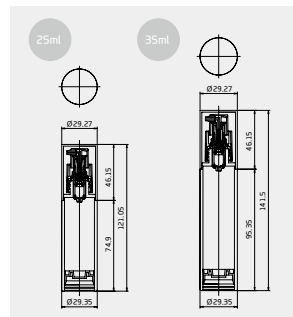

CSCB 35-SA / CSCB 50-SA

- Materials
- Cap : PETG
- Container : PETG
- Shoulder : ABS
- Piston : LLDPE
- Volume : 35ml/50ml
- Components : 6pcs
- Referred Items : Serum & Foundation