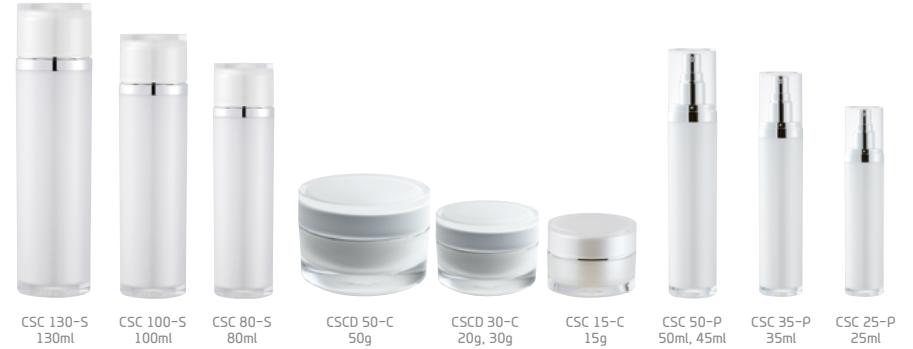

CSC 25-P

- Materials
- Cap : PETG
- Container : PMMA/PETG
- Shoulder : ABS
- Volume : 25ml
- Components : 5pcs
- Referred Items : Serum