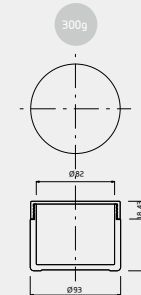

CSH 140-S
140ml

Cream

CSH 300-C

- Materials
- Cap : PP
- Container : PP/PP
- Lid : PP
- Volume : 300g
- Components : 3pcs
- Referred Items : Cream

CSH 300-C
300g

CSH 250-C

- Materials
- Cap : PP
- Container : PP/PP
- Lid : PP
- Volume : 250g
- Components : 3pcs
- Referred Items : Cream