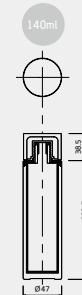

CSG 50-CY
50gCSG 30-CY
20g, 30gCSG 50-CU
50gCSG 30-CU
20g, 30g

H SERIES

Toner & Emulsion

CSH 140-S

- Materials
- Cap : PP
- Container : PP/PP
- Plug : PP
- Volume : 140ml
- Components : 4pcs
- Referred Items : Toner & Emulsion

CSH 140-S
140ml

Cream

CSH 300-C

- Materials
- Cap : PP
- Container : PP/PP
- Lid : PP
- Volume : 300g
- Components : 3pcs
- Referred Items : Cream

CSH 300-C
300g

CSH 250-C

- Materials
- Cap : PP
- Container : PP/PP
- Lid : PP
- Volume : 250g
- Components : 3pcs
- Referred Items : Cream