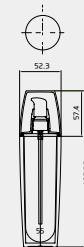

CSL 130-P
130ml

130ml

Cream

CSL 50-C

- Materials
- Cap : PMMA/ABS/PP
- Container : PMMA/PP
- Lid : LLDPE
- Volume : 30g or 50g
- Components : 6pcs
- Referred Items : Cream

CSL 50-C
50g

CSL 30-C
15g, 30g

CSL 50-O
50g