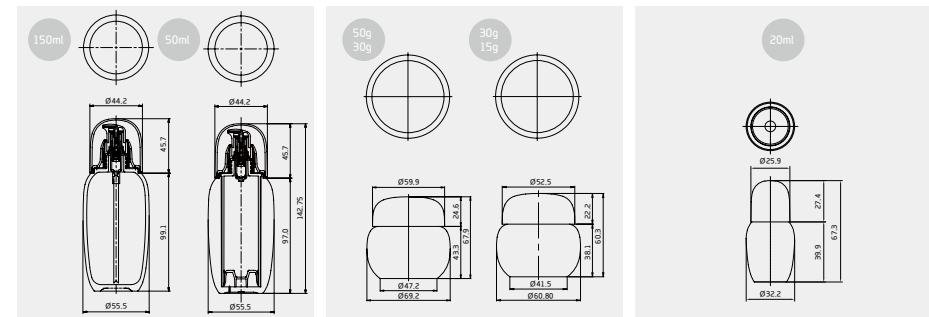

Sample Packaging

CSO 20-S

- Materials
- Cap : PP
- Container : PETG
- Plug : LDPE
- Volume : 20ml
- Components : 3pcs
- Referred Items : Sample