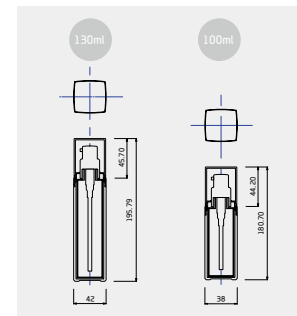

Toner & Emulsion (Pump type)

CSA 130-P

- Materials
- Cap : PETG
- Container : PMMA/PETG
- Shoulder : ABS
- Volume : 130ml, 100ml
- Components : 5pcs
- Referred Items : Toner & Emulsion

CSA 100-P

- Materials
- Cap : PETG
- Container : PMMA/PETG
- Shoulder : ABS
- Volume : 100ml
- Components : 5pcs
- Referred Items : Toner & Emulsion

Cream

CSA 50-RY

- Materials
- Cap : PMMA/ABS
- Container : PMMA/PP
- Lid : LLDPE
- Volume : 50g
- Components : 5pcs
- Referred Items : Cream

CSA 30-RY

- Materials
- Cap : PMMA/ABS
- Container : PMMA/PP
- Lid : LLDPE
- Volume : 20g or 30g
- Components : 5pcs
- Referred Items : Cream

CSA 50-RU

- Materials
- Cap : ABS/PP
- Container : PMMA/PP
- Lid : LLDPE
- Volume : 50g
- Components : 5pcs
- Referred Items : Cream

CSA 30-RU

- Materials
- Cap : ABS/PP
- Container : PMMA/PP
- Lid : LLDPE
- Volume : 20g or 30g
- Components : 5pcs
- Referred Items : Cream