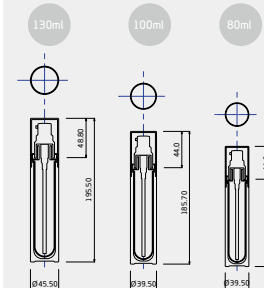

CSC 80-P

- Materials
- Cap : PETG
- Container : PMMA/PETG
- Shoulder : ABS
- Volume : 80ml
- Components : 5pcs
- Referred Items : Toner & Emulsion

CSC 130-P
130ml

CSC 100-P
100ml

CSC 80-P
80ml

Cream

CSCY 50-Y / CSCD 50-GC