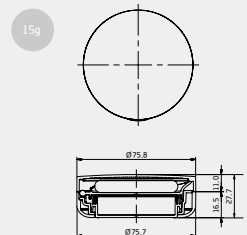

CSM15-AC
15g

CSM15-AJ

- Materials
- Decorating Plate : PETG
- Outer Case : ABS
- inner Case : PP/PP
- Button : PC
- Volume : 15g
- Components : 8pcs
- Referred Items : Compact

CSM15-AJ
15g

M SERIES

N SERIES