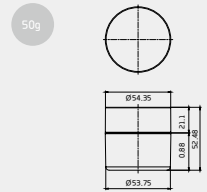

Cream

CSK 100-NC

- Materials
- Cap : PP
- Container : PP
- Lid : PP
- Volume : 100g
- Components : 3pcs
- Referred Items : Cream

CSK 50-NC

- Materials
- Cap : PP
- Container : PP
- Lid : PP
- Volume : 50g
- Components : 3pcs
- Referred Items : Cream

CSK 50-C

- Materials
- Cap : GPPS
- Container : GPPS
- Lid : PVC
- Volume : 50g
- Components : 3pcs
- Referred Items : Cream

CSK 30-C

- Materials
- Cap : GPPS
- Container : GPPS
- Lid : PVC
- Volume : 30g
- Components : 3pcs
- Referred Items : Cream

CSK 5-C

- Materials
- Cap : GPPS
- Container : GPPS
- Volume : 5g
- Components : 2pcs
- Referred Items : Cream