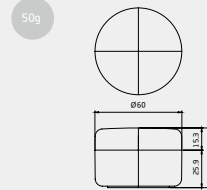

Cream

CSK 100-NC

- Materials
- Cap : PP
- Container : PP
- Lid : PP
- Volume : 100g
- Components : 3pcs
- Referred Items : Cream

CSK 50-NC

- Materials
- Cap : PP
- Container : PP
- Lid : PP
- Volume : 50g
- Components : 3pcs
- Referred Items : Cream

CSK 50-C

- Materials
- Cap : GPPS
- Container : GPPS
- Lid : PVC
- Volume : 50g
- Components : 3pcs
- Referred Items : Cream

CSK 30-C

- Materials
- Cap : GPPS
- Container : GPPS
- Lid : PVC
- Volume : 30g
- Components : 3pcs
- Referred Items : Cream

CSK 5-C

- Materials
- Cap : GPPS
- Container : GPPS
- Volume : 5g
- Components : 2pcs
- Referred Items : Cream