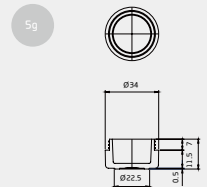

CSK 5-C

- Materials
- Cap : GPPS
- Container : GPPS
- Volume : 5g
- Components : 2pcs
- Referred Items : Cream