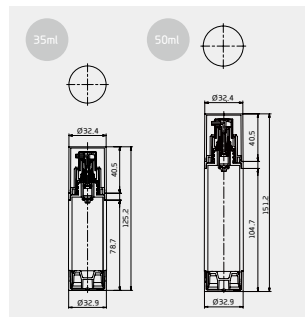

CSCB 35-SA / CSCB 50-SA

- Materials
- Cap : PETG
- Container : PETG
- Shoulder : ABS
- Piston : LLDPE
- Volume : 35ml/50ml
- Components : 6pcs
- Referred Items : Serum & Foundation