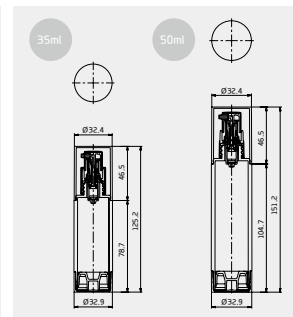

CSCB 35-SA / CSCB 50-SA

- Materials
- Cap : PETG
- Container : PETG
- Shoulder : ABS
- Piston : LLDPE
- Volume : 35ml/50ml
- Components : 6pcs
- Referred Items : Serum & Foundation