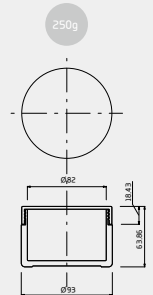

H SERIES

Toner & Emulsion

CSH 140-S

- Materials
- Cap : PP
- Container : PP/PP
- Plug : PP
- Volume : 140ml
- Components : 4pcs
- Referred Items : Toner & Emulsion

Cream

CSH 300-C

- Materials
- Cap : PP
- Container : PP/PP
- Lid : PP
- Volume : 300g
- Components : 3pcs
- Referred Items : Cream

CSH 250-C

- Materials
- Cap : PP
- Container : PP/PP
- Lid : PP
- Volume : 250g
- Components : 3pcs
- Referred Items : Cream