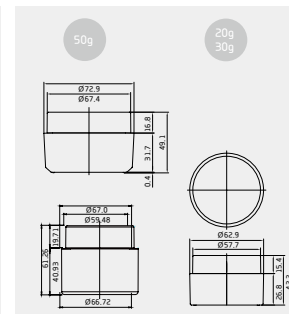

C-3 SERIES

Dispenser Pump (Screw & Pump & Airless)

CSC 130-RS

- Materials
- Cap : ABS/PP
- Container : PETG
- Plug : LDPE
- Volume : 130ml
- Components : 4pcs
- Referred Items : Toner & Emulsion

CSC 130-RP

- Materials
- Cap : PETG
- Container : PETG
- Shoulder : ABS
- Volume : 130ml
- Components : 5pcs
- Referred Items : Toner & Emulsion

CSC 50-RP

- Materials
- Cap : PETG
- Container : PETG/PP/LLDPE/ABS
- Shoulder : ABS
- Volume : 50ml
- Components : 5pcs
- Referred Items : Cream

Cream

CSCD 50-RU

- Materials
- Cap : ABS/PP
- Container : PMMA/PP
- Lid : LLDPE
- Volume : 50g
- Components : 5pcs
- Referred Items : Cream

CSCD 30-RU

- Materials
- Cap : ABS/PP
- Container : PMMA/PP
- Lid : LLDPE
- Volume : 20g or 30g
- Components : 5pcs
- Referred Items : Cream

CSC 50-DWC

- Materials
- Cap : ABS/PP
- Container : PMMA/PP
- Lid : LLDPE
- Volume : 50g
- Components : 5pcs
- Referred Items : Cream

CSCD 50-RY

- Materials
- Cap : PMMA/ABS
- Container : PMMA/PP
- Lid : LLDPE
- Volume : 50g
- Components : 5pcs
- Referred Items : Cream

CSCD 30-RY

- Materials
- Cap : PMMA/ABS
- Container : PMMA/PP
- Lid : LLDPE
- Volume : 20g or 30g
- Components : 5pcs
- Referred Items : Cream