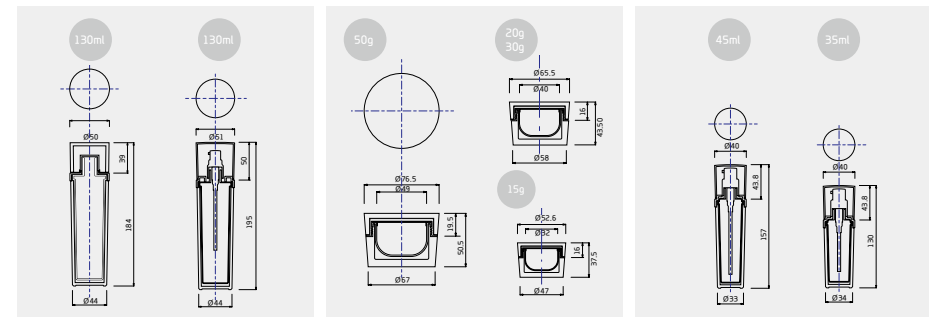

Toner & Emulsion (Screw & Pump type)

CSE 130-S

- Materials
- Cap : PMMA/ABS
- Container : PMMA/PETG
- Shoulder : ABS
- Plug : LDPE
- Volume : 130ml
- Components : 6pcs
- Referred Items : Toner & Emulsion

CSE 130-P

- Materials
- Cap : PETG
- Container : PMMA/PETG
- Shoulder : ABS
- Volume : 130ml
- Components : 5pcs
- Referred Items : Toner & Emulsion

Cream

CSE 50-C

- Materials
- Cap : PMMA/ABS
- Container : PMMA/PP
- Lid : LLDPE
- Volume : 50g
- Components : 5pcs
- Referred Items : Cream

CSE 30-C

- Materials
- Cap : PMMA/ABS
- Container : PMMA/PP
- Lid : LLDPE
- Volume : 20g or 30g
- Components : 5pcs
- Referred Items : Cream

CSE 15-C

- Materials
- Cap : PMMA/ABS
- Container : PMMA/PP
- Lid : LLDPE
- Volume : 15g
- Components : 5pcs
- Referred Items : Cream

Dispenser Pump

CSE 45-P

- Materials
- Cap : PETG
- Container : PMMA/PETG
- Shoulder : ABS
- Volume : 45ml
- Components : 5pcs
- Referred Items : Serum

CSE 35-P

- Materials
- Cap : PETG
- Container : PMMA/PETG
- Shoulder : ABS
- Volume : 35ml
- Components : 5pcs
- Referred Items : Serum