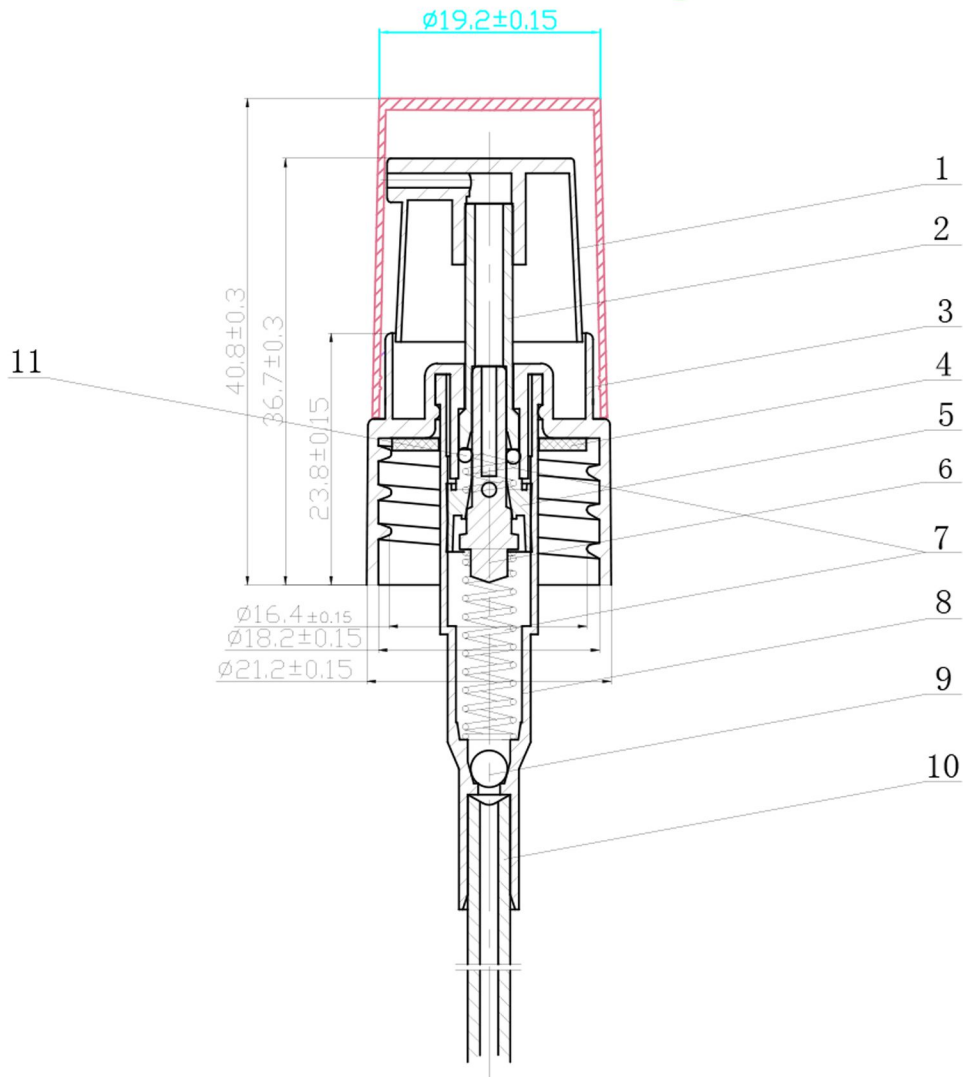

**18/415 Smoothwall Treatment Pump**

**Bluesky Product Code**

**185TP\*SW-XXXE**

|           |                          |                     |
|-----------|--------------------------|---------------------|
| <b>1</b>  | <b>Actuator</b>          | <b>PP</b>           |
| <b>2</b>  | <b>Spring</b>            | 304 Stainless Steel |
| <b>3</b>  | <b>Glass Ball</b>        | <b>Glass</b>        |
| <b>4</b>  | <b>Gasket</b>            | <b>PVE</b>          |
| <b>5</b>  | <b>Tube</b>              | <b>PP</b>           |
| <b>6</b>  | <b>Closure</b>           | <b>PP</b>           |
| <b>7</b>  | <b>Piston Controller</b> | <b>PP</b>           |
| <b>8</b>  | <b>Piston</b>            | <b>HDPE</b>         |
| <b>9</b>  | <b>Piston Pole</b>       | <b>PP</b>           |
| <b>10</b> | <b>Body</b>              | <b>PP</b>           |
| <b>11</b> | <b>Cover</b>             | <b>K</b>            |