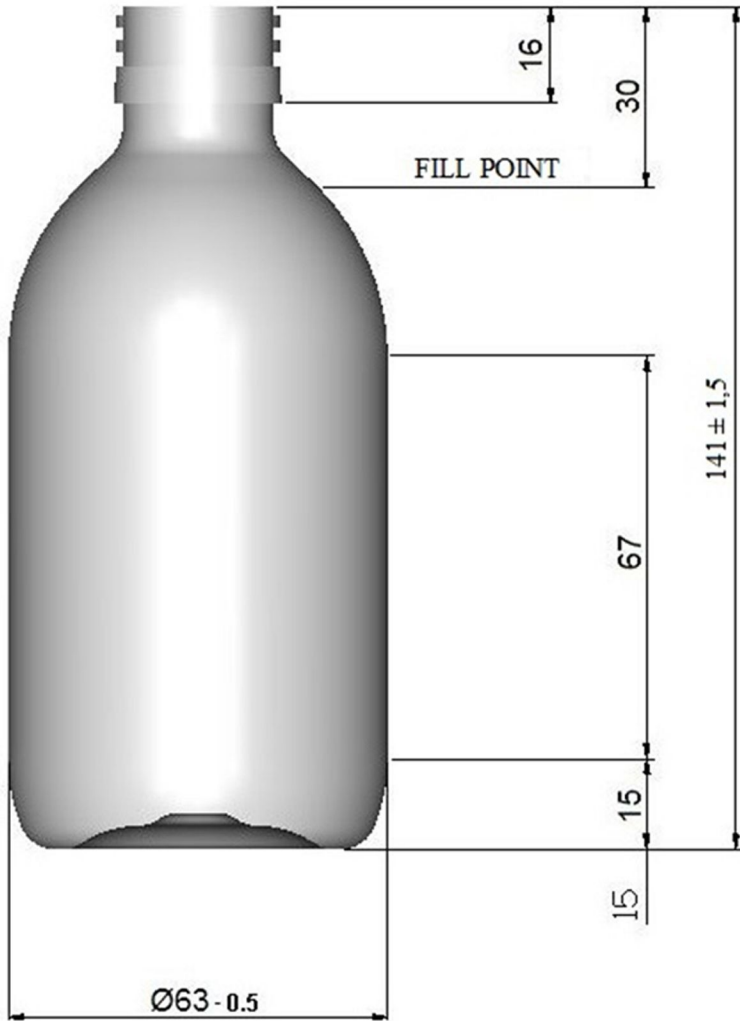

HEALTHPACK

BLUESKY

300ml PET Pharma Sirop Bottle, 28mm ROPP Neck

- NOTES:
- 1. OVERFLOW CAPACITY      313 ± 6 ml
  - 2. FILL POINT CAPACITY    300 ± 6 ml
  - 3. WEIGHT                      24 ± 1,0 g

No Image

<b>Bluesky Product Code</b>	<b>SIR300*T-SP</b>
<b>Colour</b>	<b>N/A</b>
<b>Size / Design</b>	<b>300ml</b>
<b>Content (Brimful)</b>	<b>313ml ± 6ml</b>
<b>Neck Size</b>	<b>28 ROPP</b>
<b>Height</b>	<b>141MM ± 1.5mm</b>
<b>Width</b>	<b>63mm ± 0.5mm</b>
<b>Last Updated By</b>	<b>GJW - 08/12/2020</b>