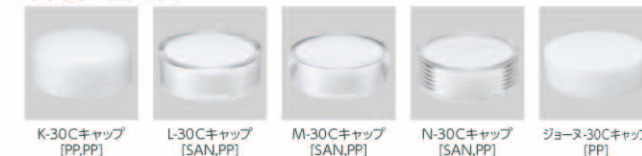

# CONFI Series

コンフィシリーズ

キャップの組み合わせで雰囲気が変わるサプリメントボトルです。

- スキンケア
- ボディケア
- メイクアップ
- ヘアケア
- フレグランス
- バスルーム
- その他  
健康食品

CONFI-10T    CONFI-11T (slim)

キャップ 一覧は P165 へ

製品名	材質	成形方法	容量 (mL)	高さ (mm)	幅1長手 (mm)	幅2短手 (mm)	キャップ	中栓
CONFI-10T	PET	ダイレクトブロー	123.8	85.5	φ49	-	K-30 Cキャップ/L-30Cキャップ M-30 Cキャップ/N-30Cキャップ ジョーヌ-30Cキャップ	-
CONFI-11T (Slim)			136	97.5	φ47.5	-		