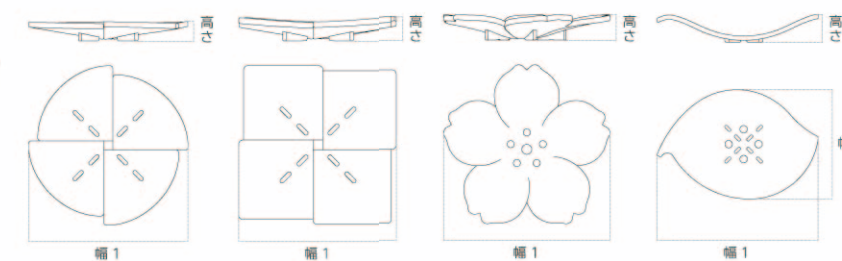

# SOAP TRAY Series

ソープトレイシリーズ

花や葉を連想させる形状や幾何学模様を取り入れた形状など、  
着色のアイデアによって印象が変化するソープトレイです。

スキンケア    ボディケア    メイクアップ    ヘアケア    フレグランス    バスルーム    その他

SOAP TRAY-I(丸)    SOAP TRAY-II(四角)    SOAP TRAY-III(花)    SOAP TRAY-IV(葉)