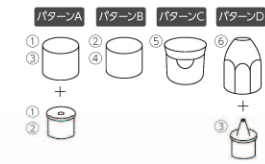

### 中栓

① PUCHI SS (φ2・φ6) [PE] ② PUCHI S (φ2) [PE] ③ PUCHI トンガリス (φ1.5) [PE]

キャップと付属品の組み合わせ

製品名	材質	成形方法	測り方 (mL)	高さ (mm)	幅1長手 (mm)	幅2短手 (mm)	キャップ	中栓	組み合わせ
PUCHI-3T	PET	ダイレクトブロー	4.2	33	φ16	-	PUCHI SSキャップ	PUCHI SS (φ2・φ6)	パターンA
PUCHI-5T			6.4	45	φ16	-	PUCHI Sキャップ	PUCHI S (φ2)	パターンA
PUCHI-8T			10.2	52.2	φ19	-	PUCHI SBキャップ	PUCHI トンガリス (φ1.5)	パターンD
PUCHI-10T			12.2	60.7	φ19	-	PUCHI SSキャップ	PUCHI SS (φ2・φ6)	パターンA
PUCHI-15T			17.5	75.2	φ20	-	PUCHI SS-Nキャップ	-	パターンB
PUCHI-20T			22.8	86	φ21	-	PUCHI Sキャップ	PUCHI S (φ2)	パターンA
PUCHI-3E	PE	ダイレクトブロー	3.8	32.8	φ16	-	PUCHI S-Nキャップ	-	パターンB
PUCHI-5E			5.8	45	φ16	-	PUCHI SW ヒンジキャップ	-	パターンC
PUCHI-8E			9.6	52	φ19	-	PUCHI SBキャップ	PUCHI トンガリス (φ1.5)	パターンD
PUCHI-10E			11.6	60.5	φ19	-	PUCHI SSキャップ	PUCHI SS (φ2・φ6)	パターンA
PUCHI-15E			16.2	74.8	φ20	-	PUCHI S-Nキャップ	-	パターンB
PUCHI-20E			21.3	86	φ21	-	PUCHI Sキャップ	PUCHI S (φ2)	パターンA
PUCHI-10F	PE, EVOH	多層ブロー	10.6	54.7	30	15.4	PUCHI SS-Nキャップ	-	パターンB
PUCHI-10BT			11.8	60.5	φ21.6	-	PUCHI Sキャップ	PUCHI S (φ2)	パターンA
			PUCHI S-Nキャップ	-	パターンB				
			PUCHI SW ヒンジキャップ	-	パターンC				
PUCHI SBキャップ	PUCHI トンガリス (φ1.5)	パターンD							