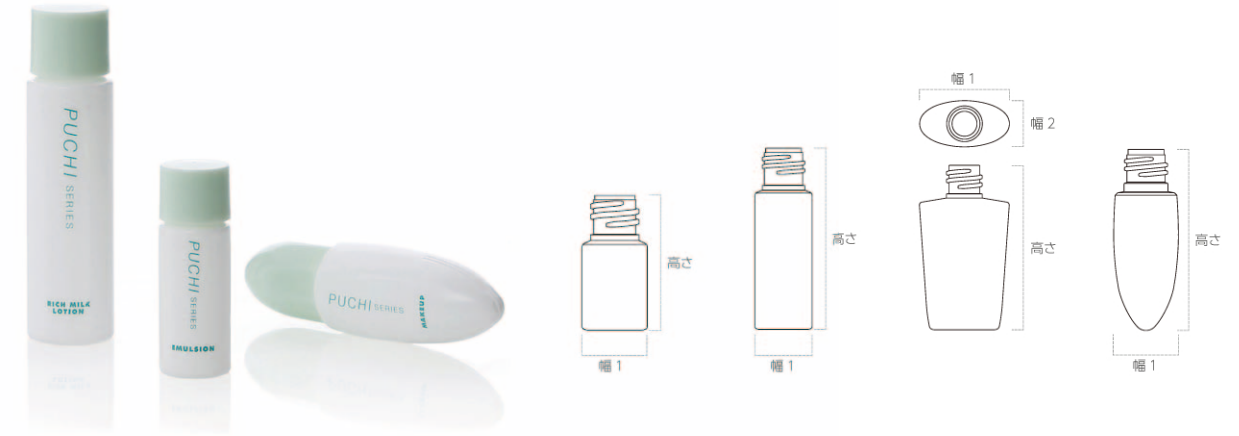

3mL
5mL
8mL
10mL
15mL
20mL
30mL