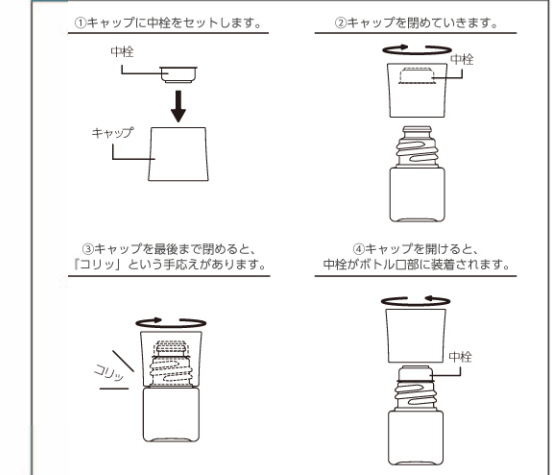

DUET Series の特長

製品名	材質	成形方法	容量 (mL)	高さ (mm)	幅1 長さ (mm)	幅2 短手 (mm)	キャップ	中栓	ポンプ・スプレー
DUET-3E	PE	ダイレクトブロー	4.1	31	φ16.6	-	DUET S キャップ [PP]	DUET S (φ1.5・φ4.5)	-
DUET-5E			6.1	42.2	φ16.6	-			
DUET-8E			9.4	49.3	φ18.8	-			
DUET-10E			11.2	56.8	φ18.8	-			
DUET-15E			16.3	68.1	φ20.2	-