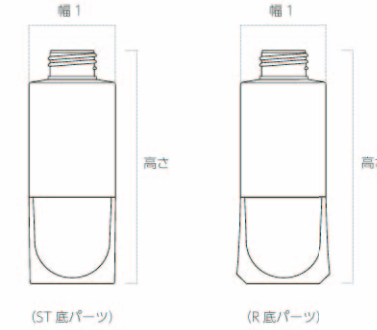

BOTTOM Series

ボトムシリーズ

ボトルの底が丸くなっており、内容物を最後まで使い切りやすいのが特長です。
2種類の底パーツを選ぶことができます。

- スキンケア クレンジング 化粧水 乳液 美容液
- ボディケア ボディローション
- メイクアップ
- ヘアケア
- フレグランス ルームフレグランス
- バスルーム
- その他 消臭スプレー マウススプレー

キャップ 一覧は P162 へ

ポンプ 一覧は P166 へ

スプレー 一覧は P166 へ

付属品

製品名	材質	成形方法	容量 (mL)	高さ (mm)	幅1長手 (mm)	幅2短手 (mm)	キャップ	ポンプ・スプレー	付属品	
BOTTOM-S 30A	PET	ダイレクトブロー	36.1	76.2	φ32	-	JOV-T-Sキャップ/JOV-N-Sキャップ JOV-C-Sキャップ/BOTTOM S1-OVキャップ BOTTOM S2-OVキャップ BOTTOM S3-OVキャップ	Z-200-C024 Z-200-C126	BOTTOM ST底パーツ (S) BOTTOM R底パーツ (S)	
BOTTOM-S 50A			57	104.2	φ32	-		Z-75-C094		
BOTTOM-M 80A			89.4	118.8	φ37	-	JOV-T-Mキャップ/JOV-N-Mキャップ JOV-C-Mキャップ/BOTTOM M1-OVキャップ BOTTOM M2-OVキャップ BOTTOM M3-OVキャップ	Z-155-C094	BOTTOM ST底パーツ (M) BOTTOM R底パーツ (M)	
BOTTOM-M 100A			109.6	139.3	φ37	-				
BOTTOM-L 100A			113.2	116	φ43	-			Z-500-C012 Z-500-C014	
BOTTOM-L 120A			133.2	131	φ43	-			Z-700-C009 Z-1000-C001	
BOTTOM-L 150A			163.4	154	φ43	-			Z-155-C110 Z-305-101	BOTTOM ST底パーツ (L) BOTTOM R底パーツ (L)
BOTTOM-L 180A			193.7	177	φ43	-				
BOTTOM-L 200A			216	192	φ43	-		ティアラOV	ティアラ (皿付き) ティアラ (皿なし)