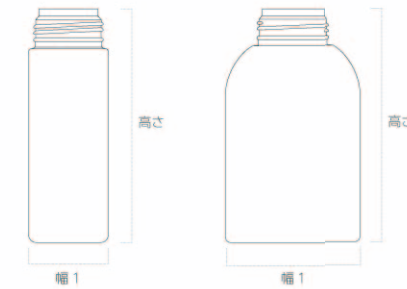

SAVON-150T

SAVON-155T

SAVON-300E

SAVON-400E

SAVON-500E

ポンプ ー類は P166 へ

製品名	材質	成形方法	満量 (mL)	高さ (mm)	幅1 長手 (mm)	幅2 短手 (mm)	キャップ	中栓	ポンプ・スプレー
SAVON-150T	PET	インフュージョナー	200	126	φ49	-			F5-S
SAVON-155T			185	119.5	φ49	-			Z-3000-C062
SAVON-300E	410		109.5	φ79.8	-	F5-L			
SAVON-400E	498.8		133.6	φ79.5	-				
SAVON-500E	625		155.6	φ79.8	-				