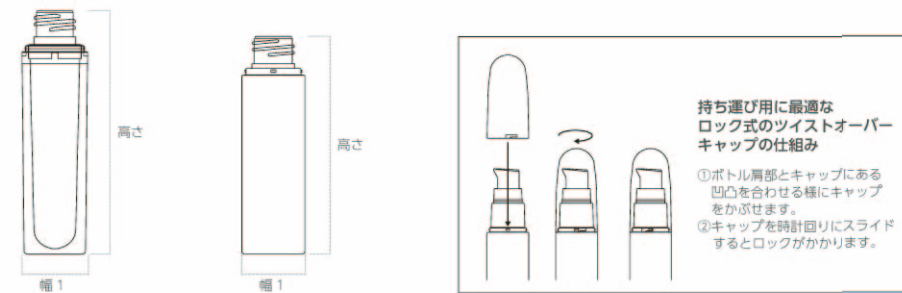

# MAGIE Series • TWIST

マギーシリーズ・ツイスト

インナーボトルがアウターボトルに収まった高級感のあるマギーと、  
ロック式のオーバーキャップ仕様で持ち運び用に最適なツイストです。

- スキンケア 化粧水 乳液 美容液
- ボディケア ボディローション
- メイクアップ
- ヘアケア
- フレグランス ルームフレグランス
- バスルーム
- その他 消臭スプレー マウススプレー

MAGIE-15A MAGIE-30A (ST) TWIST-50A