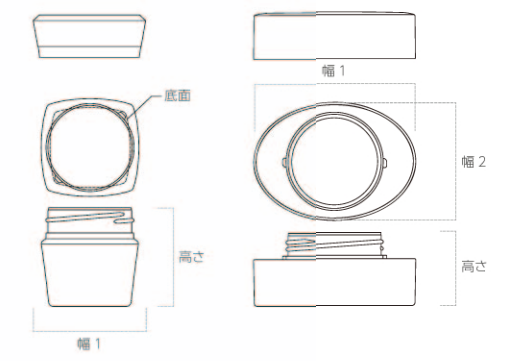

- **シーラー**
  JOSE15-20N [PE]
- **付属品**
  SQ-base [PP]
  SPATULA-CRUSH [PP]

製品名	材質	成形方法	容量 (mL)	高さ (mm)	幅1長手 (mm)	幅2短手 (mm)	キャップ	中栓	シーラー	付属品
SQ-30T	PET	インジェクション	39.9	46	□45.2	-	SQ-35W キャップ [PMMA,PP]	-	PET シーラー (必須)	SQ-base + SPATULA-CRUSH
SQ-50T			52	64	□45.6	-				
JOC-30	ABS,PP		36.7	34	76	55	JOC キャップ [ABS,PP]	-	JOSE15-20N	-