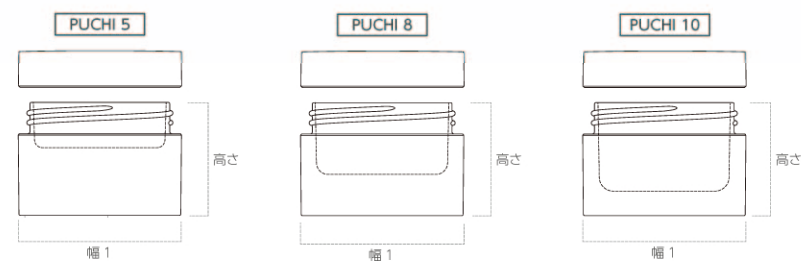

製品名	材質	成形方法	容量 (mL)	高さ (mm)	幅1長手 (mm)	幅2短手 (mm)	キャップ	中栓	シーラー
PUCHI 5	PP	インフレーション	5.9	24.9	φ35.9	-	PUCHI C キャップ [PP]	-	-
PUCHI 8			9.1	24.9	φ35.9	-			
PUCHI 10			11.1	24.9	φ35.9	-			

POUCH Series

ポーチシリーズ

マチ付きで、使い勝手のよい柔らかな PE 素材のポーチ。
お客様のご要望に合わせてオリジナルサイズでの製作も可能です。

スキンケア	ボディケア	メイクアップ	ヘアケア	フレグランス	バスルーム	その他
						サンプル トライアル トラベルキット