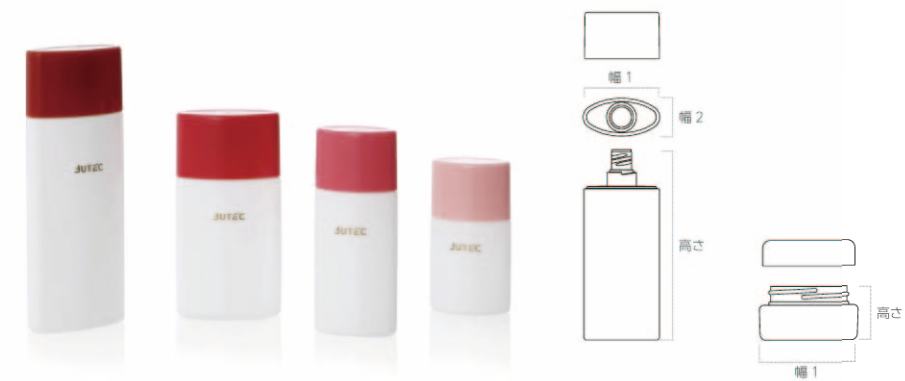

3mL
5mL
8mL
10mL
15mL
20mL
30mL