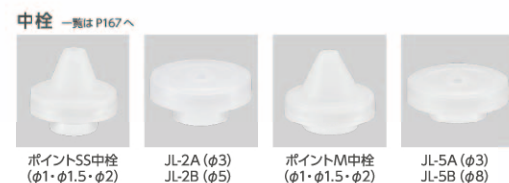

FLEUVE-20A    FLEUVE-30A    FLEUVE-50A    FLEUVE-80A    FLEUVE-100A    FLEUVE-120A

FLEUVE-150A    FLEUVE-200A    FLEUVE-300A    FLEUVE-500A

ポンプ ー箱は P166 へ

スプレー ー箱は P166 へ

製品名	材質	成形方法	満量 (mL)	高さ (mm)	幅1長手 (mm)	幅2短手 (mm)	キャップ	中栓	ポンプ・スプレー
FLEUVE-20A	PET	ダイレクトブロー	27.5	59.1	□27	-	FLEUVE-SS-OVキャップ [PET]		Z-100-101
FLEUVE-30A			37.5	76.1	□27	-			
FLEUVE-50A			58	83.4	□32	-	FLEUVE-S-OVキャップ [PET]	Z-200-C024 Z-200-C126 Z-75-C094 Z-155-C094	
FLEUVE-80A (Z-200 □)			91.5	91.4	□38	-			
FLEUVE-100A (Z-200 □)			113.5	109.4	□38	-			
FLEUVE-120A (Z-200 □)			133.5	126.4	□38	-	FLEUVE-M-OVキャップ [PET]		
FLEUVE-80A (Z-500 □)			92.5	90.8	□38	-	FLEUVE-L-OVキャップ [PET]	Z-500-C012 Z-500-C014 Z-155-C110	
FLEUVE-100A (Z-500 □)			114.5	108.8	□38	-			
FLEUVE-120A (Z-500 □)			134.5	125.8	□38	-			
FLEUVE-150A			168	136.8	□40	-	FLEUVE-L-OVキャップ [PET]	Z-3000-C062	
FLEUVE-200A			220	153.8	□43	-	FLEUVE-LL-OVキャップ [PET]		
FLEUVE-300A			335.8	168.1	□50.4	-			
FLEUVE-500A			514	193.3	□58.5	-			

# FLAT Series

フラットシリーズ

ネーミングの通り、厚みが薄く正面の面積が広いシリーズ。  
一般的なフラット中栓のほか先の尖ったポイント中栓も付けられます。

- スキンケア 化粧水 乳液 美容液
- ボディケア ボディローション
- メイクアップ
- ヘアケア 育毛剤
- フレグランス
- バスルーム 入浴剤
- その他 トライアル トラベルキット

FLAT-30 FLAT-60 FLAT-80 FLAT-100 FLAT-120 FLAT-150

キャップと付属品の  
組み合わせ

パターンA パターンB

製品名	材質	成形方法	容量 (mL)	高さ (mm)	幅1 長手 (mm)	幅2 短手 (mm)
FLAT-30	PP	ダイレクトブロー	34	67.3	36.5	25.8
FLAT-60			65	87.8	46.2	28.2
FLAT-80			87.5	100.3	50.5	30.1
FLAT-100			110.8	111.7	54	32
FLAT-120			131.5	117.2	56.7	33.5
FLAT-150			156	128.2	59.5	35.3