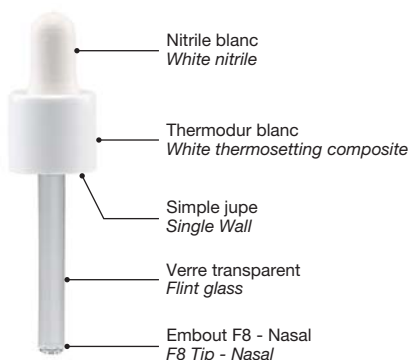

COMPTE GOUTTE - F8 / F8 - DROPPER

Gamme Range		FLACONS COMPATIBLES COMPATIBLE BOTTLES		COMPTE-GOUTTE COMPATIBLE COMPATIBLE DROPPER
		Contenance Capacity		Pipette
		30 ml	50 ml	Long. (mm) Lenght (mm)
CLASSIC VERRE	EUR 5	◆		63
CLASSIC VERRE	EUR 5		◆	88