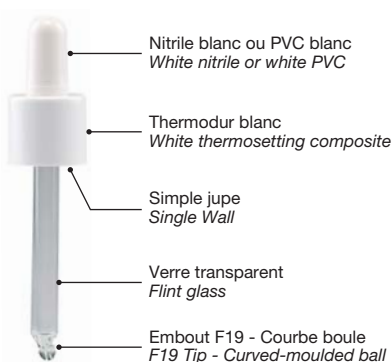

COMPTE GOUTTE - F19 / F19 - DROPPER

Gamme Range		FLACONS COMPATIBLES COMPATIBLE BOTTLES		COMPTE-GOUTTE COMPATIBLE COMPATIBLE DROPPER
		Contenance Capacity		Pipette
		30 ml	50 ml	Long. (mm) Lenght (mm)
TANGO	EUR 5	◆		75
TANGO	GCM1 24.410		◆	78