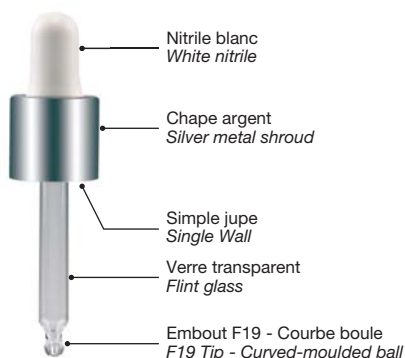

Compte goutte / Dropper

COMPTE GOUTTE CHAPÉ - F19 /
F19 - SILVER SHROUDED DROPPER