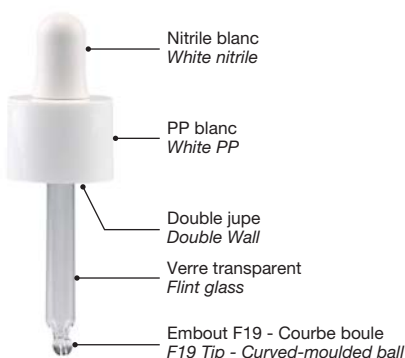

COMPTE GOUTTE - F19 / F19 - DROPPER

Gamme Range		FLACONS COMPATIBLES COMPATIBLE BOTTLES			COMPTE-GOUTTE COMPATIBLE COMPATIBLE DROPPER
		Contenance Capacity			Pipette
		15 ml	30 ml	50 ml	Long. (mm) Lenght (mm)
CLASSIC VERRE	EUR 5		◆		65
CLASSIC VERRE	EUR 5			◆	92
TANGO	EUR 5	◆			49
TANGO	EUR 5		◆		72
GOUTTE COSMETIQUE VERRE	GCM1 18.400		◆		78
PRIAM	GCM1 18.400		◆		92
PENELOPE	GCM1 20.410		◆		82