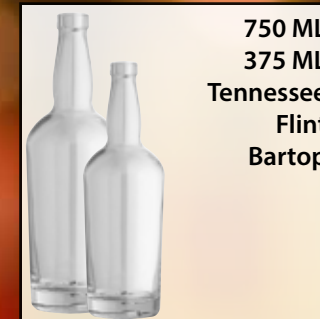

750 ML
375 ML
Nordic
w/ Deco
Notch
Flint
Bartop

750 ML
375 ML
Jersey
Flint
Bartop

750 ML
375 ML
Moonshine Jug
Flint
Bartop

750 ML
Edinburgh
Flint
Bartop

750 ML
St. Genevieve
Flint
Bartop

750 ML
Milan
Flint
Bartop

750 ML
Oregon
Flint
Bartop

750 ML
Nashville Oval
Flint
Bartop

750 ML
375 ML
St. Louis Oval
Flint
Bartop

750 ML
375 ML
Tennessee
Flint
Bartop

750 ML
375 ML
Jimmy Lee
Flint
Bartop

750 ML
Philadelphia
Flask
Flint
Bartop