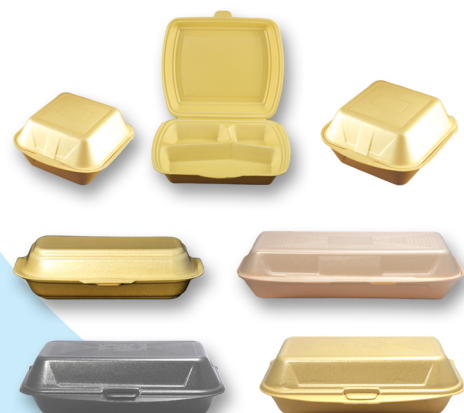

Coquilles isothermes en PSE

REFERENCE	INFORMATION	DIMENSIONS	COULEUR	CONDITIONNEMENT	PALETTISATION
HP1	hamburger	120 x 120 x 74 mm	gold	500 pcs (5 x 100)	20 colis
HP6	double hamburger	145 x 133 x 75 mm	gold	500 pcs (4 x 125)	16 colis
HP2	chicken et frites	185 x 133 x 75 mm	gold	500 pcs (4 x 125)	12 colis
HP3	sandwich	240 x 133 x 75 mm	gold	500 pcs (4 x 125)	10 colis
HP3M	sandwich	240 x 133 x 75 mm	gris	500 pcs (4 x 125)	10 colis
HP5	panini	276 x 115 x 63 mm	champagne	300 pcs (6 x 50)	16 colis
HP8	hot-dog	200 x 80 x 64 mm	gold	500 pcs (4 x 125)	15 colis
HP4/1	1 compartiment	247 x 198 x 75 mm	gold	200 pcs (2 x 100)	20 colis
HP4/2	2 compartiments	247 x 198 x 75 mm	gold	200 pcs (2 x 100)	20 colis
HP4/3	3 compartiments	247 x 198 x 75 mm	gold	200 pcs (2 x 100)	20 colis