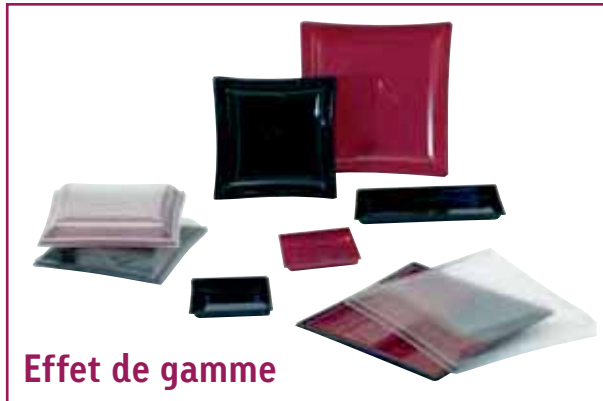

Éco-responsable

ASSIETTES :

Formes, couleurs, matériaux, gammes complètes
ou produits uniques, laissez-vous guider...