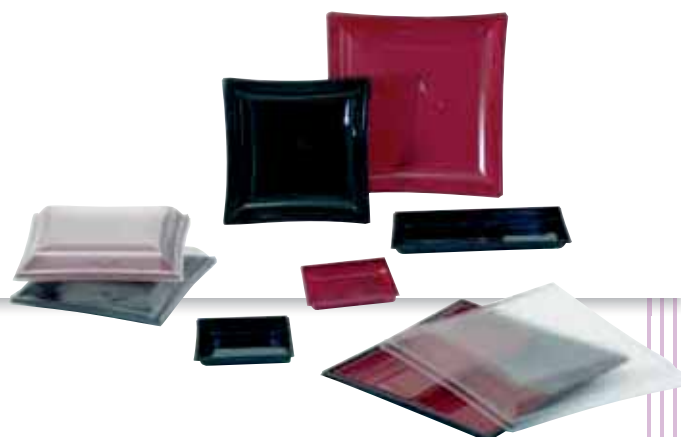

ASSIETTE VAGUE BORDEAUX PLATO VAGUE BURDEOS

 210 X 210 mm
 1131006
 300 (3x100)

ASSIETTE VAGUE NOIR PLATO VAGUE NEGRO

 210 X 210 mm
 1131002
 300 (3x100)

COUVERCLE TAPA

 210 X 210 mm
 1131003
 300 (3x100)

Les couvercles en PET assurent une transparence optimale.