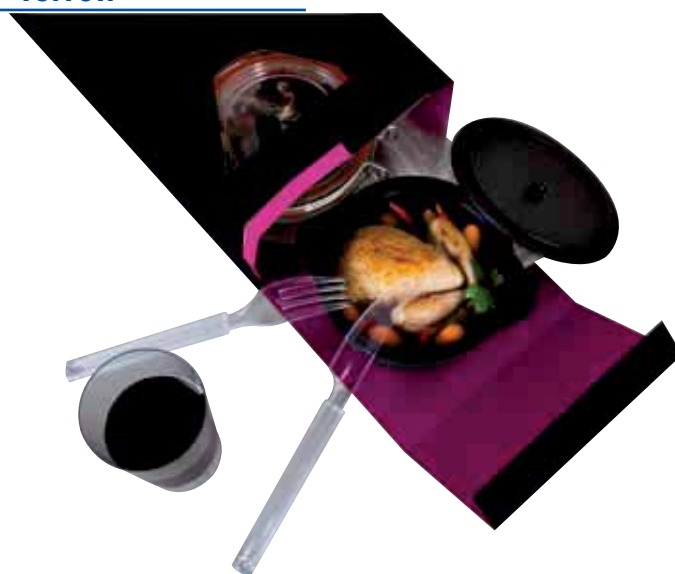

Composition «Terroir»

1 - SACHET COUVERTS PS TRANSPARENT 6/1 (COUVEAU, FOURCHETTE, CUIILLÈRE, SERVIETTE, SEL ET POIVRE

*BOLSITA CUBIERTOS TRANSPARENTES PS 6 EN 1
(CUCHILLO, TENEDOR, CUCHARA, SERVILLETA, SAL Y
PIMIENTA)*

180 mm
 1500661
 250