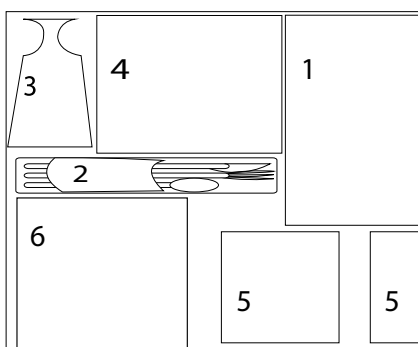

367 x 285 x 70 mm
1201367
50

Composition «Jade»

1 - ASSIETTE «JADE» PS TRANSPARENT VERT PLATO PS VERDE TRANSPARENTE

160x160 mm
11315016
200

1BIS - COUVERCLE «JADE» PS TRANSPARENT VERT TAPA PS VERDE TRANSPARENTE