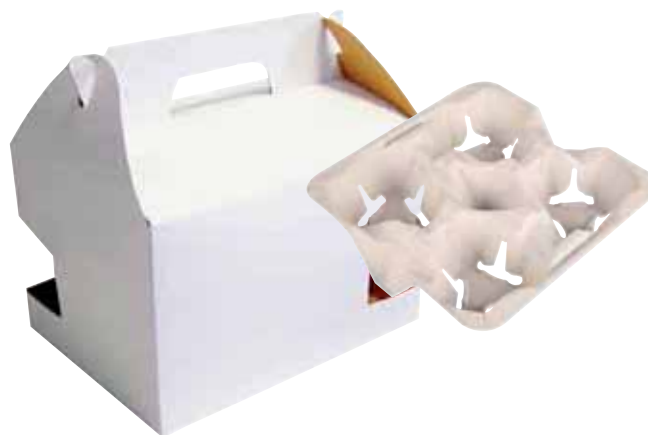

 152 x 100 x 102 mm
 10BECIRCUS
 250

Les porte-gobelets

PORTE 2 GOBLETS PORTA 2 VASOS

 205 x 104 x 45 mm
 18122111/C
 460

PORTE 4 GOBLETS PORTA 4 VASOS

 205 x 208 x 45 mm
 18142121
 230

100% compostable et biodégradable
constitué de fibres de bois recyclé ou de
canne à sucre !