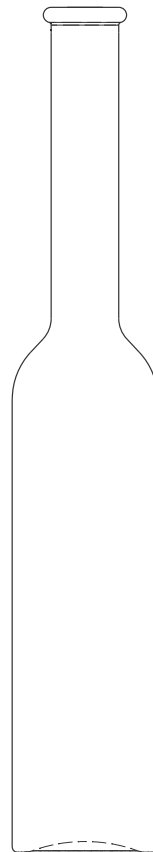

# COOK

<b>Art/Ref</b>	35329	35329 *	35329	35329 *
<b>Volume</b>	350 ml	500 ml	700 ml	1000 ml
<b>Brimful</b>	365 ml	515 ml	720 ml	1038 ml
<b>Weight</b>	340 g	498 g	618 g	1010 g
<b>Height</b>	252.3 mm	285.8 mm	317.8 mm	345 mm
<b>Diameter</b>	57.1 mm	64.7 mm	71.9 mm	85.2 mm
<b>Neck</b>	GPI 400 28 type B	GPI 400 28 type B	GPI 400 28 type B	GPI 400M s.35 type B

# ANSON

<b>Art/Ref</b>	35473	35473	35473
<b>Volume</b>	50 ml	100 ml	200 ml
<b>Brimful</b>	53 ml	104 ml	215 ml
<b>Weight</b>	100 g	170 g	350 g
<b>Height</b>	136.6 mm	184.7 mm	240.9 mm
<b>Diameter</b>	35 mm	40.4 mm	51.8 mm
<b>Neck</b>	GF 303 s.18	GF 303 s.22	GF 304 s.28

# PLATINUM

<b>Art/Ref</b>	35433	35433	35433	35433
<b>Volume</b>	100 ml	200 ml	350 ml	500 ml
<b>Brimful</b>	108 ml	220 ml	365 ml	515 ml
<b>Weight</b>	260 g	515 g	525 g	534 g
<b>Height</b>	244.6 mm	306.5 mm	356.5 mm	356.5 mm
<b>Diameter</b>	40.9 mm	41.8 mm	55 mm	62.9 mm
<b>Neck</b>	GPI 400 s.22 type B	GPI 400 s.28 type 8	GPI 400 s.28 type B	GPI 400 s.28 type B

# PLATINUM

<b>Art/Ref</b>	35433	35433	35433	35433
<b>Volume</b>	100 ml	200 ml	350 ml	500 ml
<b>Brimful</b>	108 ml	220 ml	365 ml	515 ml
<b>Weight</b>	255 g	509 g	519 g	527 g
<b>Height</b>	237.6 mm	300.1 mm	350.1 mm	350.1
<b>Diameter</b>	40.9 mm	50.9 mm	55 mm	62.9 mm
<b>Neck</b>	Cork	Cork	Cork	Cork